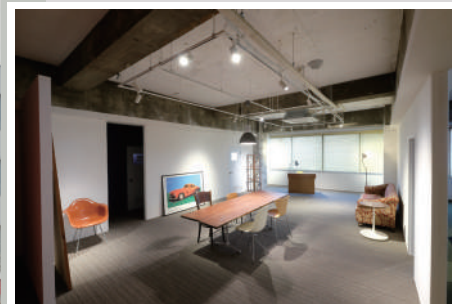

Google mapでも
ご覧いただけます